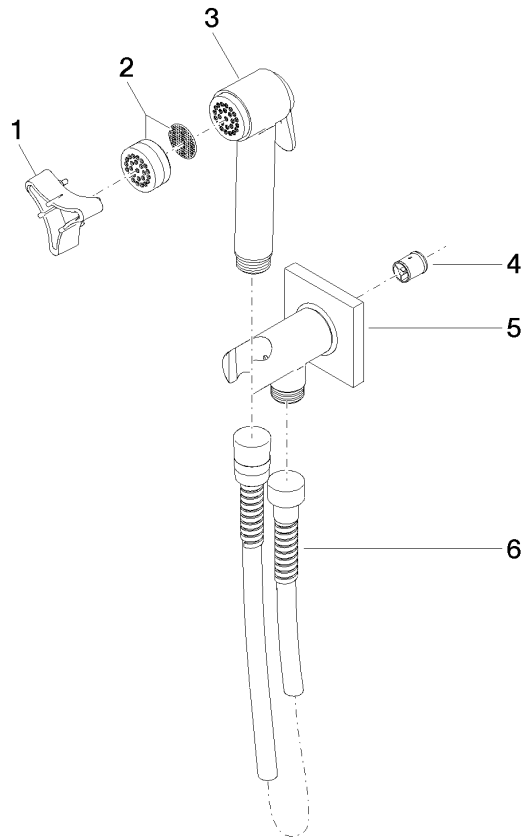

27 701 670

S'adapte aux gammes suivantes : IMO, LULU, MADISON, MEM, TARA, CL.1, LISSÉ, VAIA

- support mural avec robinet d'arrêt intégré
- pression max. au repos 5 bar
- douchette à main avec anti-retour
- sortie douche 1/2"
- rosace Ø 60 mm
- flexible de douche métallique 1250 mm avec protection anti-torsion intégrée

### Accessoires recommandés

- Coude mural à encastrer - 35 085 970 90**
- profondeur de montage max. 163 mm
  - profondeur de montage mini. 90 mm

27 701 670

mm [inches]

### Diagramme de débit

### Liste des pièces de rechange

N°	Article Numéro	Désignation	Fréquence de montage	Délai de livraison
1	09 30 09 029 90	clé à écrou	1	2
2	12 861 970-00	accessoires	1	2
3	90 12 11 107 00-00	douche	1	2
4	09 23 01 097 90	anti-retour	1	2
5	90 11 03 002 00-00	raccord	1	2
6	90 30 02 001 00-00	flexible	1	2