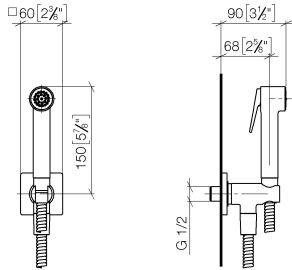

27 701 670

S'adapte aux gammes suivantes : IMO, LULU, MADISON, MEM, TARA, CL.1, LISSÉ, VAIA

- support mural avec robinet d'arrêt intégré
- pression max. au repos 5 bar
- douchette à main avec anti-retour
- sortie douche 1/2"
- rosace Ø 60 mm
- flexible de douche métallique 1250 mm avec protection anti-torsion intégrée

Ce produit n'est pas doté d'une sécurité anti-retour conforme à la norme DIN EN 1717. Ce produit ne doit pas être installé et utilisé dans les pays exigeant le respect de la norme DIN EN 1717.

	Chrome	27 701 670-00
	Platine brossé	27 701 670-06
	Platine	27 701 670-08
	Dark Chrome	27 701 670-19
	Or clair brossé	27 701 670-27
	Laiton brossé (Or 23cts)	27 701 670-28
	Bronze brossé	27 701 670-42
	Champagne brossé (Or 22cts)	27 701 670-46
	Champagne (Or 22cts)	27 701 670-47
	Chrome brossé	27 701 670-93
	Dark Platinum brossé	27 701 670-99

### Accessoires recommandés

- Coude mural à encastrer - 35 085 970 90**
- profondeur de montage max. 163 mm
  - profondeur de montage mini. 90 mm

27 701 670

mm [inches]

### Liste des pièces de rechange

N°	Article Numéro	Désignation	Fréquence de montage	Délai de livraison
1	09 30 09 029 90	clé à écrou	1	2
2	12 861 970-00	accessoires	1	2
3	90 12 11 107 00-00	douche	1	2
4	09 23 01 097 90	anti-retour	1	2
5	90 11 03 002 00-00	raccord	1	2
6	90 30 02 001 00-00	flexible	1	2